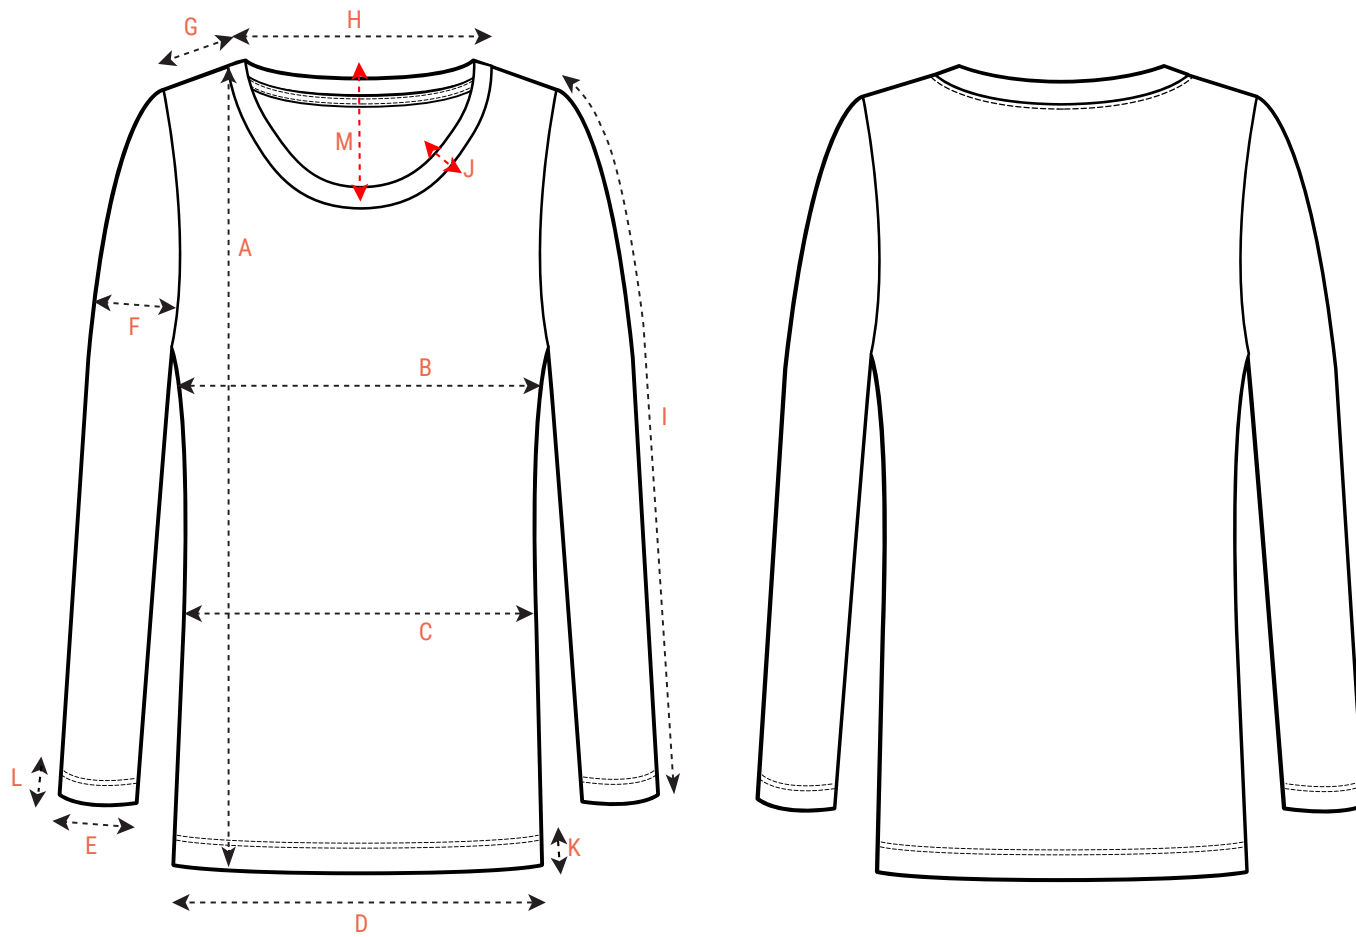

# Maßtabelle

Größe in cm      XS    S    M    L    XL    2XL    3XL

A  
B  
C  
D  
E  
F  
G  
H  
I  
J  
K  
L  
M

Bei Fragen kontaktieren Sie uns gerne.  
0541 40704311 | info@rakaille-company.com